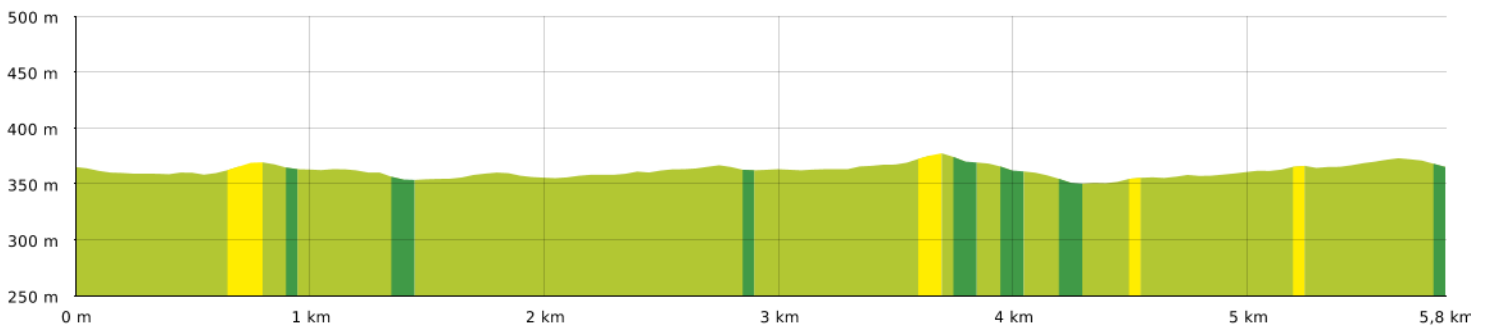

▬ ↓ > 15%  
 ▬ ↓ 15% - 10%  
 ▬ ↓ 10% - 5%  
 ▬ à plat  
 ▬ ↑ 5% - 10%  
 ▬ ↑ 10% - 15%  
 ▬ ↑ 15% - 30%  
 ▬ ↑ > 30%

### RS-Pajay-Truichaud

Marche Difficulté Moyen en 1h28

📏 5,9 km

📏 350 m

📏 378 m

📏 63 m

📏 61 m

Par raymondfn