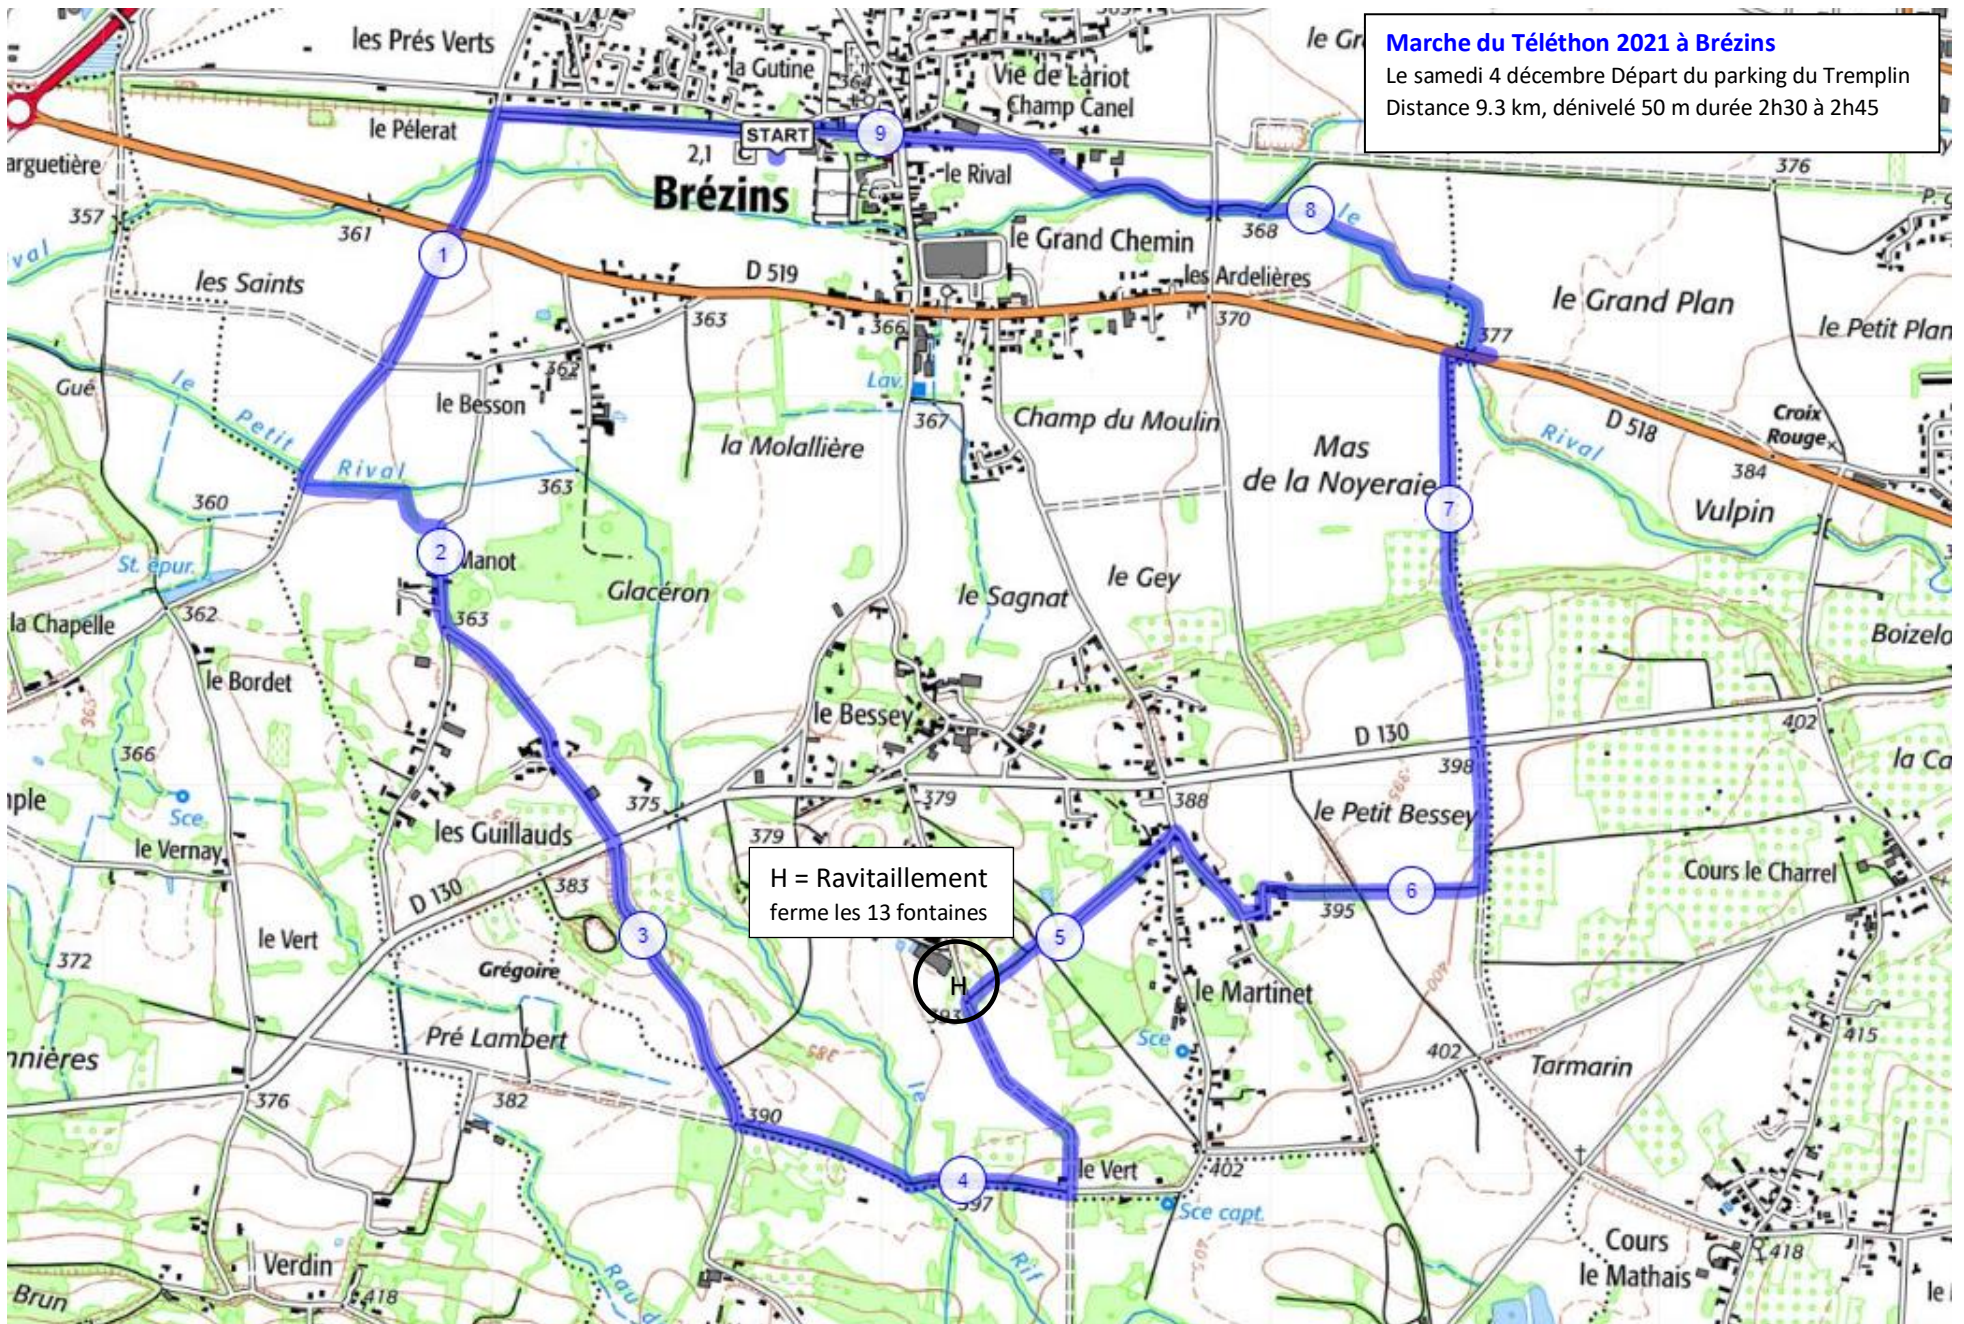

Marche du Téléthon 2021 à Brézins

Le samedi 4 décembre Départ du parking du Tremplin
Distance 9.3 km, dénivelé 50 m durée 2h30 à 2h45

H = Ravitaillement
ferme les 13 fontaines